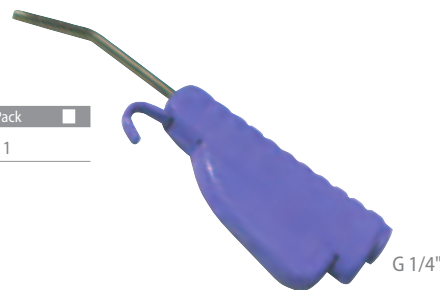

Elementos Auxiliares

Pistolas sopladoras

Aluminio

**27A**

Pistola en aluminio ligero

Código	Pack
27A	1
> 100	

Envase tipo blister

G 1/4"

**27AV**

Pistola en aluminio efecto Venturi

Código	Pack
27AV	1

Por efecto venturi, multiplica el caudal de aire.

G 1/4"

Tecnopolímero

**27P**

Pistola en tecnopolímero

Código	Pack
27P	1
> 100	

Envase tipo blister

G 1/4"

**115/F**

Pistola en tecnopolímero

Código	Pack
115/F	1

G 1/4"

**PAC-A**

**UD**

Boquilla recta

Código	Dimensiones	Pack
UDC	100 mm.	1
UDM	150 mm.	1
UDL	250 mm.	1
UDLL	400 mm.	1

**UC**

Boquilla angular

Código	Dimensiones	Pack
UCC	100 mm.	1
UCM	150 mm.	1
UCL	250 mm.	1
UCLL	400 mm.	1